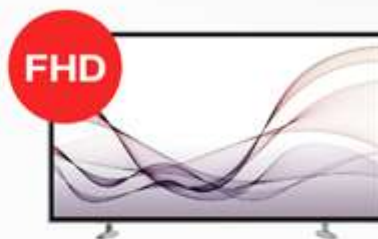

ارزانترین Smart TV
$210.00

FULL HD SMART TV
تلویزیون های هوشمند با
کیفیت تصویر فول اچ دی
سری 6 سونی

0873111

@BANEHCOM تلگرام

الان سفارش بده -

Baneh.com

ارسال 1 روزه

پرداخت بعد از تست